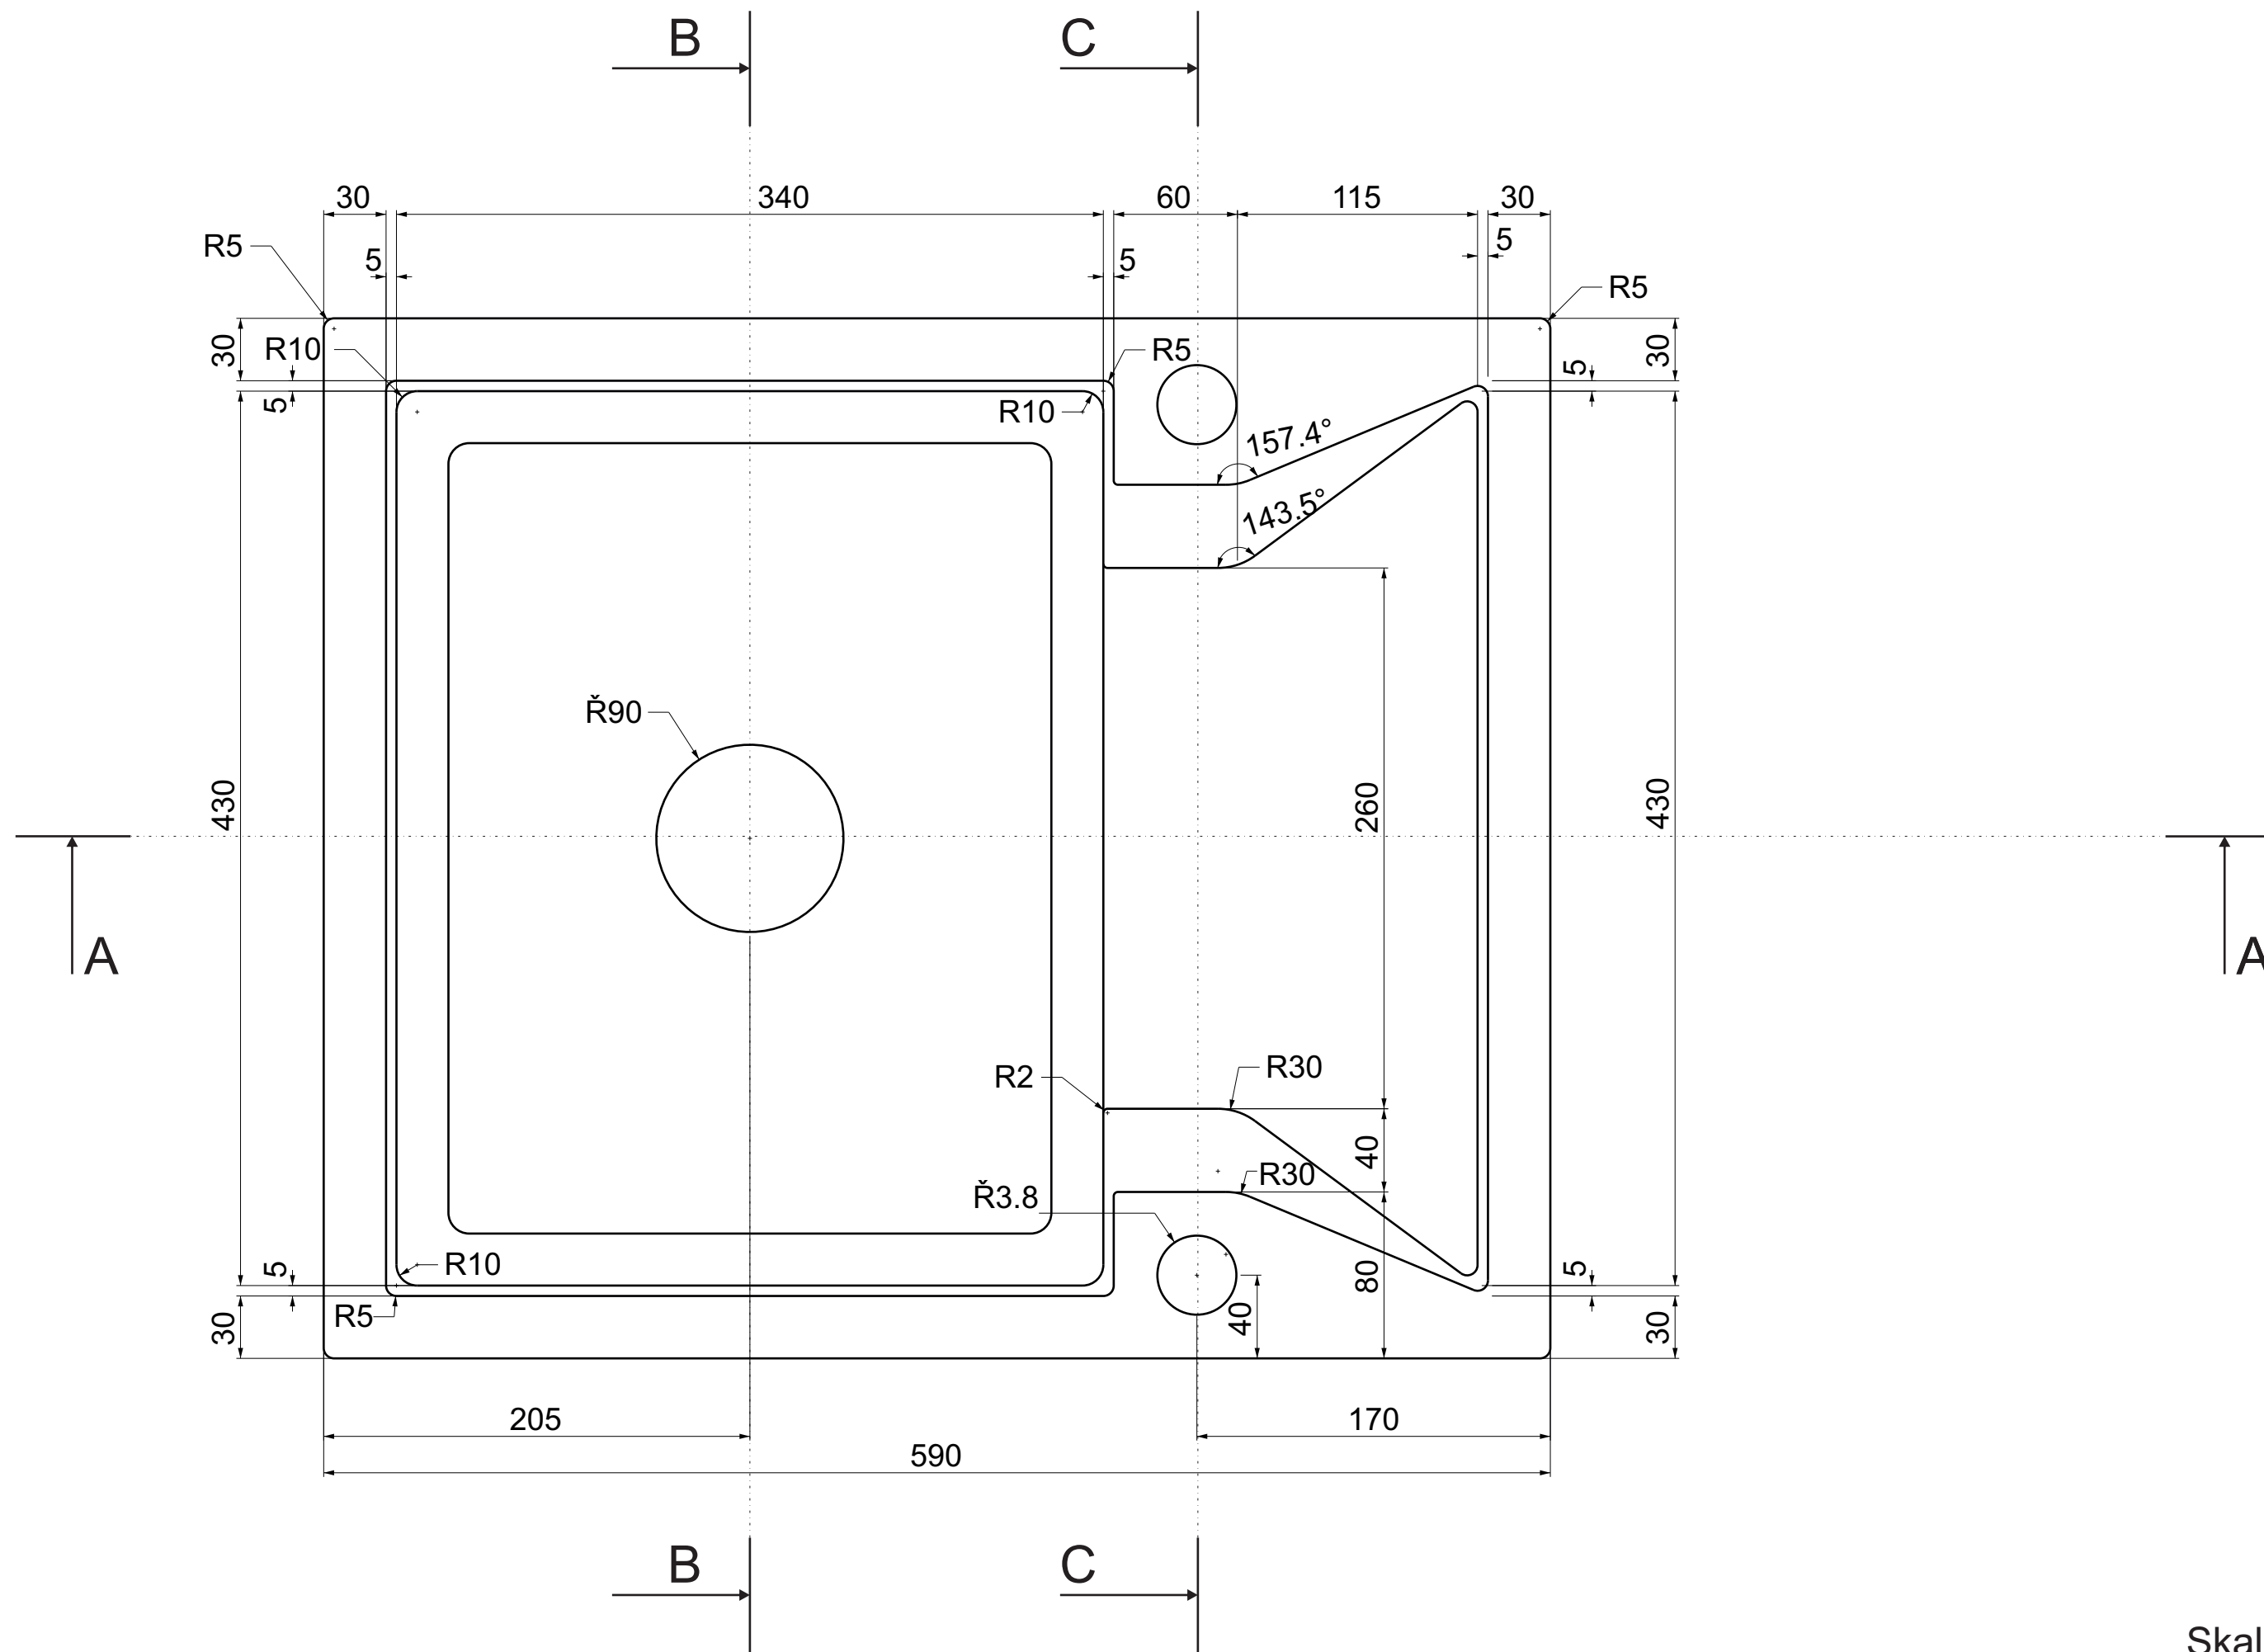

Skala 1:3

Zlewozmywak 1-komorowy z ociekaczem długim

Widok A:A

Skala 1:3

Zlewozmywak 1-komorowy z ociekaczem długim

Widok B:B

Widok C:C

Skala 1:3

Zlewozmywak 1-komorowy z ociekaczem długim

Skala 1:3

Zlewozmywak 1-komorowy z ociekaczem krótkim

Widok A:A

Skala 1:3

Zlewozmywak 1-komorowy z ociekaczem krótkim

Widok B:B

Widok C:C

Skala 1:3

Zlewozmywak 1-komorowy z ociekaczem krótkim